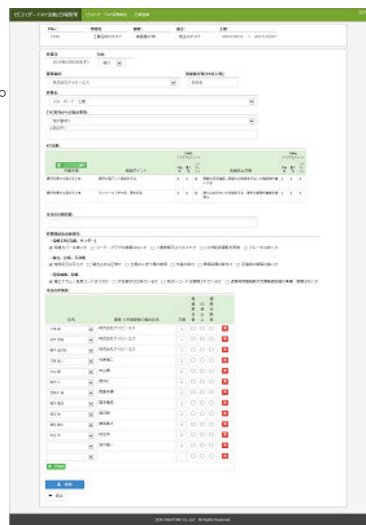

■現在の状況と展望

Q. 今後の展望についてお聞かせ下さい。

A. まずは、利用しているシステムの相談にのってもらい、機能の調整などをお願いしました。

現在では、そのシステムに代わり新たなシステムを構築してもらいました。Web システムも構築してもらったので、事務所では Access を使い、外出先ではタブレットを端末に Web システムから操作できるようにしてもらいました。

今後は、総務部門の業務改善や工程の進捗管理などさらなるシステム化を計画しています。